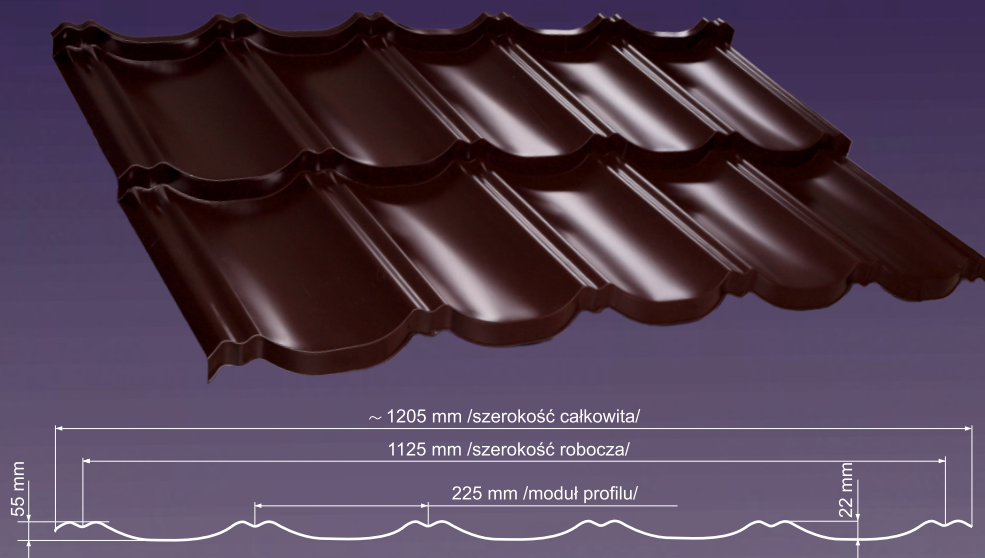

Armano

BLACHODACHÓWKA MODUŁOWA

Blachodachówkę Armano produkujemy w **modułach** (długość jednego modułu wynosi 350 mm, długość dwóch modułów 70 cm), a także **arkusze wielomodułowe** do dziesięciu modułów, tj. 3,5 mb. Według zamówienia klienta.