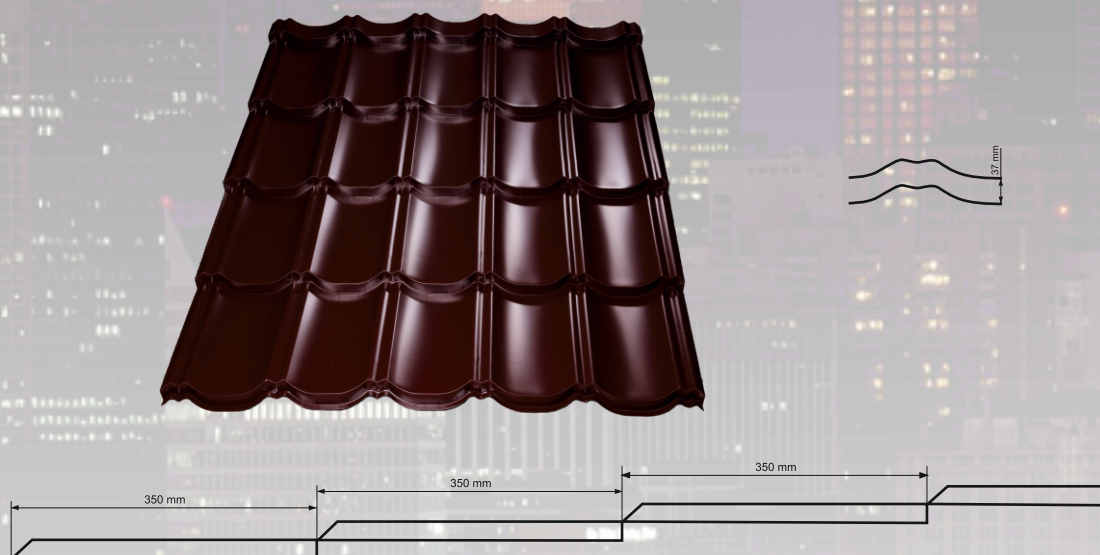

Armano

LONG

Blachodachówka Armano Long produkowana jest tradycyjnie pod wymiar połaci dachowej.

DACH ŁUCZAJ

Łyski 90, 16-070 Choroszcz
tel. (85) 719 21 27, (85) 719 14 02

www.dachluczaj.pl